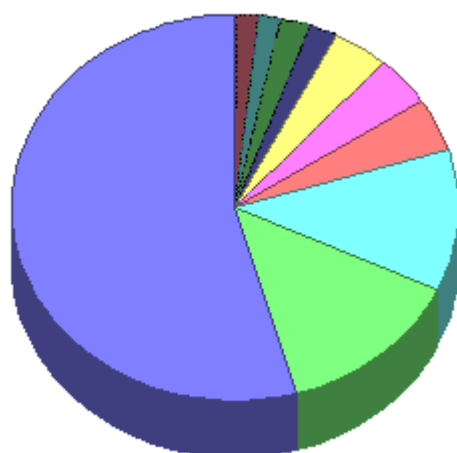

Sondage 2006

Département	Nb	%
Mayenne	381	54,4%
Sarthe	96	13,7%
Orne	83	11,8%
Autres	31	4,4%
Maine-et-Loire	29	4,1%
Ille-et-Vilaine	28	4,0%
Calvados	15	2,1%
Région parisienne	15	2,1%
Loire-Atlantique	11	1,6%
Manche	11	1,6%
Eure-et-Loir	1	0,1%
Vendée	0	0,0%
Total	701	100,0%